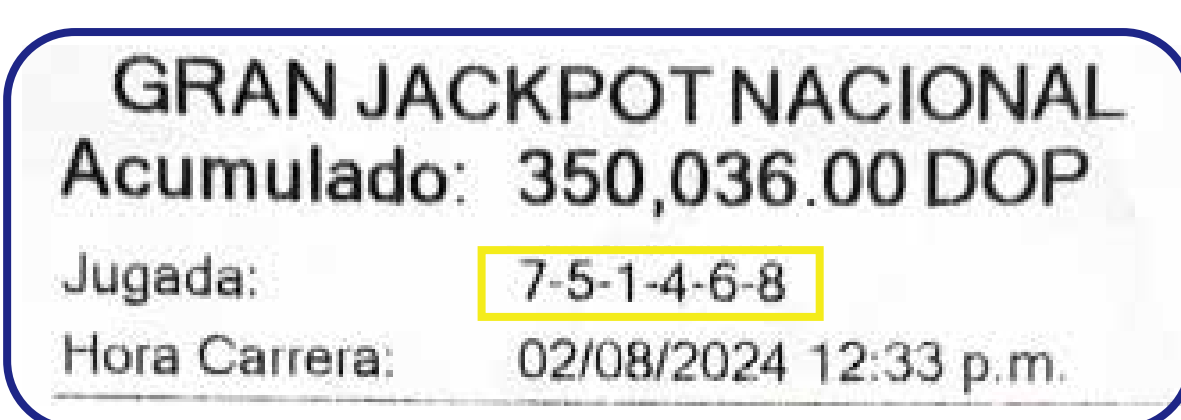

Jugada: 7-5-1-4-6-8

En la carrera de las 12:33 P.M. deben llegar los galgos 7-5-1-4-6-8 en los primeros 6 lugares en ORDEN EXACTO.

CATEGORÍA	ACIERTOS	PREMIO	1er lugar	2do lugar	3er lugar	4to lugar	5to lugar	6to lugar
1ra.	6	Acumulado (desde 350K)						
2da.	5	20% del acumulado						
3ra.	4	10% del acumulado						
4ta.	3	1,000 pesos (hora feliz)						

REGLAS DEL JACKPOT

- Los aciertos deben ser en ORDEN EXACTO de izquierda a derecha.
- Solo se paga una categoría por carrera, la de mayor premio.
- Si hay más de un ganador, el monto del premio se reparte en partes iguales entre cada uno de ellos.
- Todos los premios a partir de 100,000 podrían estar sujeto a una retención de impuesto.
- El plazo para cobrar el premio caduca 2 horas después del sorteo.

SOLL
systems

¡CREAR E INNOVAR ES NUESTRA PASIÓN!

www.sollrd.com

(809) 807-9000

(829) 715-0353