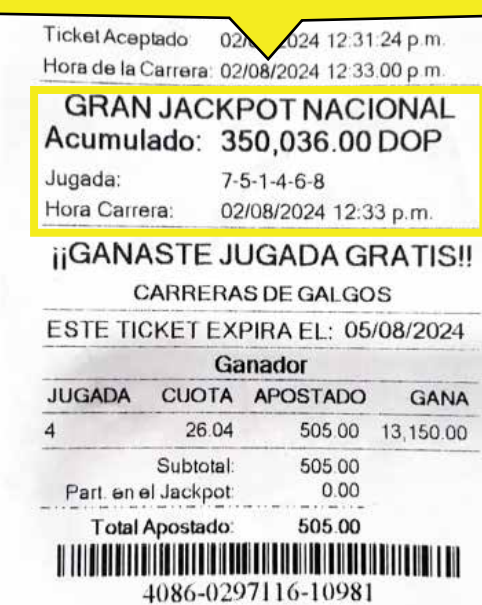

EJEMPLO DE UNA PARTICIPACIÓN AUTOMÁTICA.

¿CÓMO SABES QUE ESTÁS PARTICIPANDO?

En el ticket aparecerá una jugada automática de 6 galgos y la hora para la carrera que estás participando.

EJEMPLO: